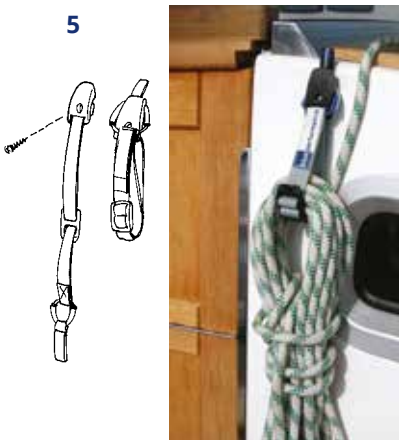

4 · Spilerstagepose

Varenr.	Str.	L x Ø - mm	Pris
BP996	Large	4.500 x 120	372,-
BP997	X Large	5.000 x 130	394,-
BP998	XX Large	5.500 x 140	417,-

Beskytter din fiberspilerstage mod UV-stråling.

5