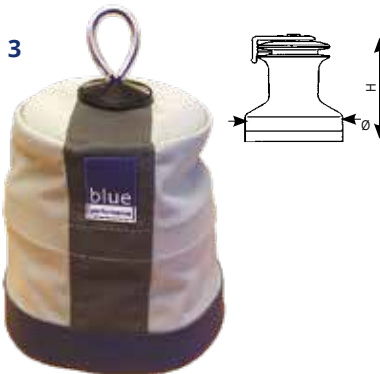

2 · Tovbeskytter

Varenr.	L - Ø mm.	Max. tov Ø mm	Pris
BP341	420 x 50	24	200,-

Tovbeskytter med velcrolukning. Beskytter dit tovværk mod slitage f.eks. i klyds.

3