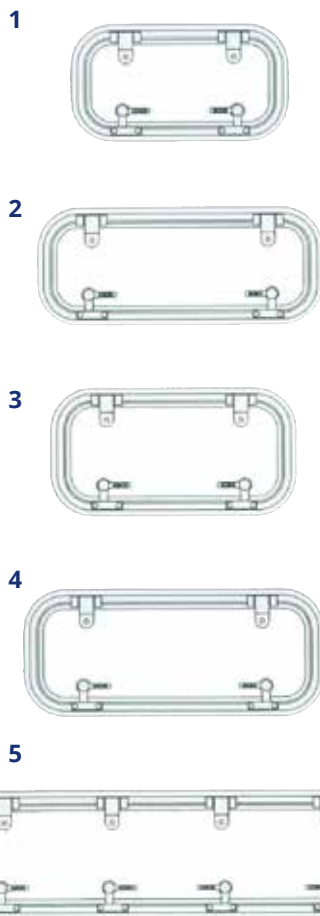

Portlights til sejl- og motorbåde - Serie 91-92

Nr.	Udskæring mm	Udvendig mål mm	Akryl mm	Oplukkelig version varenr.	Pris	Fast version varenr.	Pris
1	304 x 155 - R52	322 x 173	8	913015MP	2.999,-	923015MP	2.999,-
2	405 x 155 - R52	423 x 173	8	914015MP	3.399,-	924015MP	3.299,-
3	347 x 171 - R52	365 x 189	8	913417MP	3.299,-	923417MP	3.299,-
4	428 x 171 - R52	446 x 189	8	914217MP	3.899,-	924217MP	3.899,-
5	627 x 171 - R52	645 x 189	8	916217MP*	4.599,-	926217MP	4.599,-

Portlights med en elegant finish og ingen synlige skruehuller. Kan leveres i fast eller oplukkelig version. Alle portlights er forsynet med en UV bestandig gummipakning, der overflødiggør fugemasse og fastholder et professionelt udseende. Leveres komplet i karton med akryl og gummipakning monteret på yderrammen, inderramme i aluminium, pynteramme i plastic, myggenet, skruer, umbraconøgle og monteringsanvisning. Som standard leveres disse portlights i søvelokseret aluminium. Kan på bestilling leveres i poleret aluminium eller malet i farve efter ønske.

* = Myggenet er ikke inkluderet

Portlights Serie 91-92 reservedele

Nr.	Varenr.	Beskrivelse	Pris
6	XO22127130	Håndtag venstre	279,-
7	XO22127138	Håndtag højre	279,-
8	XO220060	Gummiliste	199,- pr. meter
9	XO22128	Gummiliste	209,- pr. meter