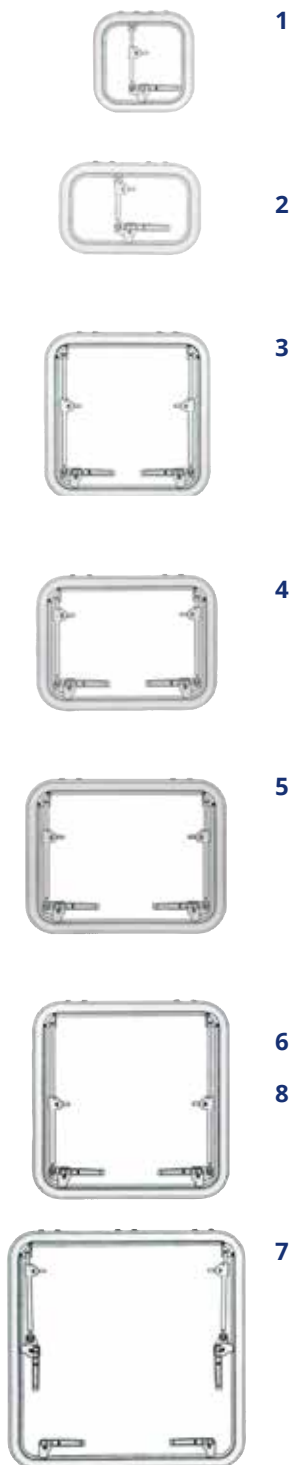

1-7 · Moonlight lowline lugge - Serie 55

Nr.	Luge varenr.	Udskæring mm	Udvendig mål mm	Akryl mm	Plast inder-ramme varenr.	Myggenet varenr.	Pris
1	552525 M50	250 x 250 - R50	312 x 312 x R82	8	-	-	3.199,-
	-	-	-	-	582525	-	669,-
2	-	-	-	-	-	532525 M50	999,-
	553420 M50	340 x 200 - R50	402 x 262 x R82	8	-	-	3.299,-
2	-	-	-	-	583420	-	669,-
	-	-	-	-	-	533420 M50	999,-
3	554242 M50	420 x 420 - R50	482 x 482 x R82	8	-	-	4.699,-
	-	-	-	-	584242	-	819,-
3	-	-	-	-	-	534242 M50	1.299,-
	554532 M50	450 x 320 - R50	512 x 382 x R82	8	-	-	4.299,-
4	-	-	-	-	584532	-	669,-
	-	-	-	-	-	534532 M50	1.299,-
5	555037 M50	500 x 370 - R50	562 x 432 x R82	8	-	-	4.799,-
	-	-	-	-	585037	-	819,-
5	-	-	-	-	-	535037 M50	1.199,-
	555050 M50	500 x 500 - R50	562 x 562 x R82	8	-	-	5.699,-
6	-	-	-	-	585050	-	819,-
	-	-	-	-	-	535050 M50	1.299,-
7	556262 M50	620 x 620 - R50	682 x 682 x R82	10	-	-	7.399,-
	-	-	-	-	586262	-	1.139,-
8	-	-	-	-	-	536262 M50	1.599,-
	554949 M98	495 x 495 - R98			-	-	-

Denne lowline lugge imødekommer ønsket om både styrke og et flot design. Den har en total højde over dæk på kun 26,5 mm.
Alle anvendte materialer, akryl, gummiliste, aluminium og håndtag er de bedste som kan opdrives i marineindustrien.
Alle standard luger leveres i søvelokseret aluminium med blå/grå akryl.
Kan på bestilling også leveres sortelokseret eller malet i farve efter ønske.
*= Denne lugge har samme Udskæringsmål som en Houdini lugge og kan således let erstatte en sådan.